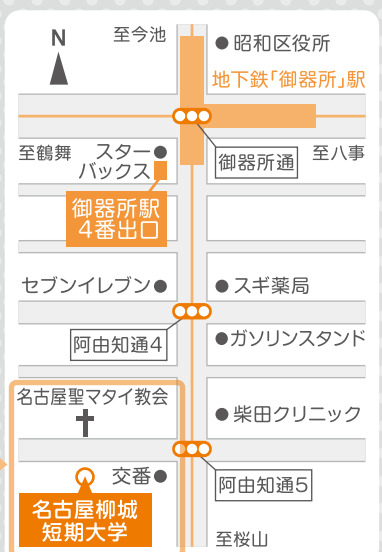

うどん

フランク
フルト

聖歌隊

楽しい紙芝居

パラスポーツ
体験

プログラム

アクセス方法

Day	10:00	11:00	12:00	13:00	14:00	15:00
Day 1 11月2日 土	校内・中庭	模範店	イベント	体育館		
						パラスポーツ体験
						音楽パフォーマンス発表
Day 2 11月3日 日祝	校内・中庭	模範店	イベント	体育館		
						音楽パフォーマンス発表
						パラスポーツ体験

近郊マップ
地下鉄鶴舞線・桜通線「御器所駅」下車・
4番出口を南へ300m(徒歩5分)

※プログラムは変更となる場合がありますのでご了承ください。

お車でお越しになる方へ

本学には駐車場はありませんので近隣のコインパーキングをご利用ください。校内には駐車できません。