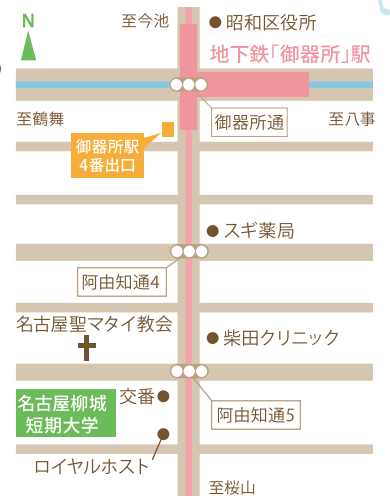

全3回
(3回ひとまとまりの講座です)

対象 1歳児と保護者

定員 12組(抽選)

※申込方法は8月中旬以降、ホームページでお知らせします。

りゅうじょう すくすく広場は、子育て支援を目的とした本学独自の取り組みです。

すくすくタイム(申込不要)のほか、あかちゃんクラブ・各種講座(申込制)を企画しています。ゆったりとした時間を過ごしにおいでください。

なお、すくすくタイムでは定員を原則20組としています。みなさまの安全を確保するために、一時的に入場を制限させて頂く場合があります。ご協力をお願いします。(入場制限の実施については、ホームページに表示される「現在のすくすくタイムの利用状況」をご確認ください)

登録手続き

みなさんに安心してご参加いただくため、初回にお越し頂いた際、キッズルーム内の受付にて必要事項を記入していただき、ご登録をお願いいたします。

利用料金

すくすくタイム

10回分
1,500円

あかちゃんクラブ

前期・後期 各5回
半期:1,000円

講座「すくすく広場 0歳の日」

全3回
500円

講座「すくすく広場 1歳の日」

全3回
500円

(保険料と施設利用費等)

持ち物

オムツ・おむつかえシート・お尻拭き・ビニール袋・着替えなど、必要に応じて記名した上でお持ちください。

飲食

キッズルーム内での飲食は、授乳/水分補給に限りです。

ホームページ

御器所駅 4番出口から 徒歩5分

本学に駐車場はありません。公共交通機関でお越しください。

キャンパスの改修・増築工事のため、構内に工事車両が入ります。くれぐれもご注意ください。